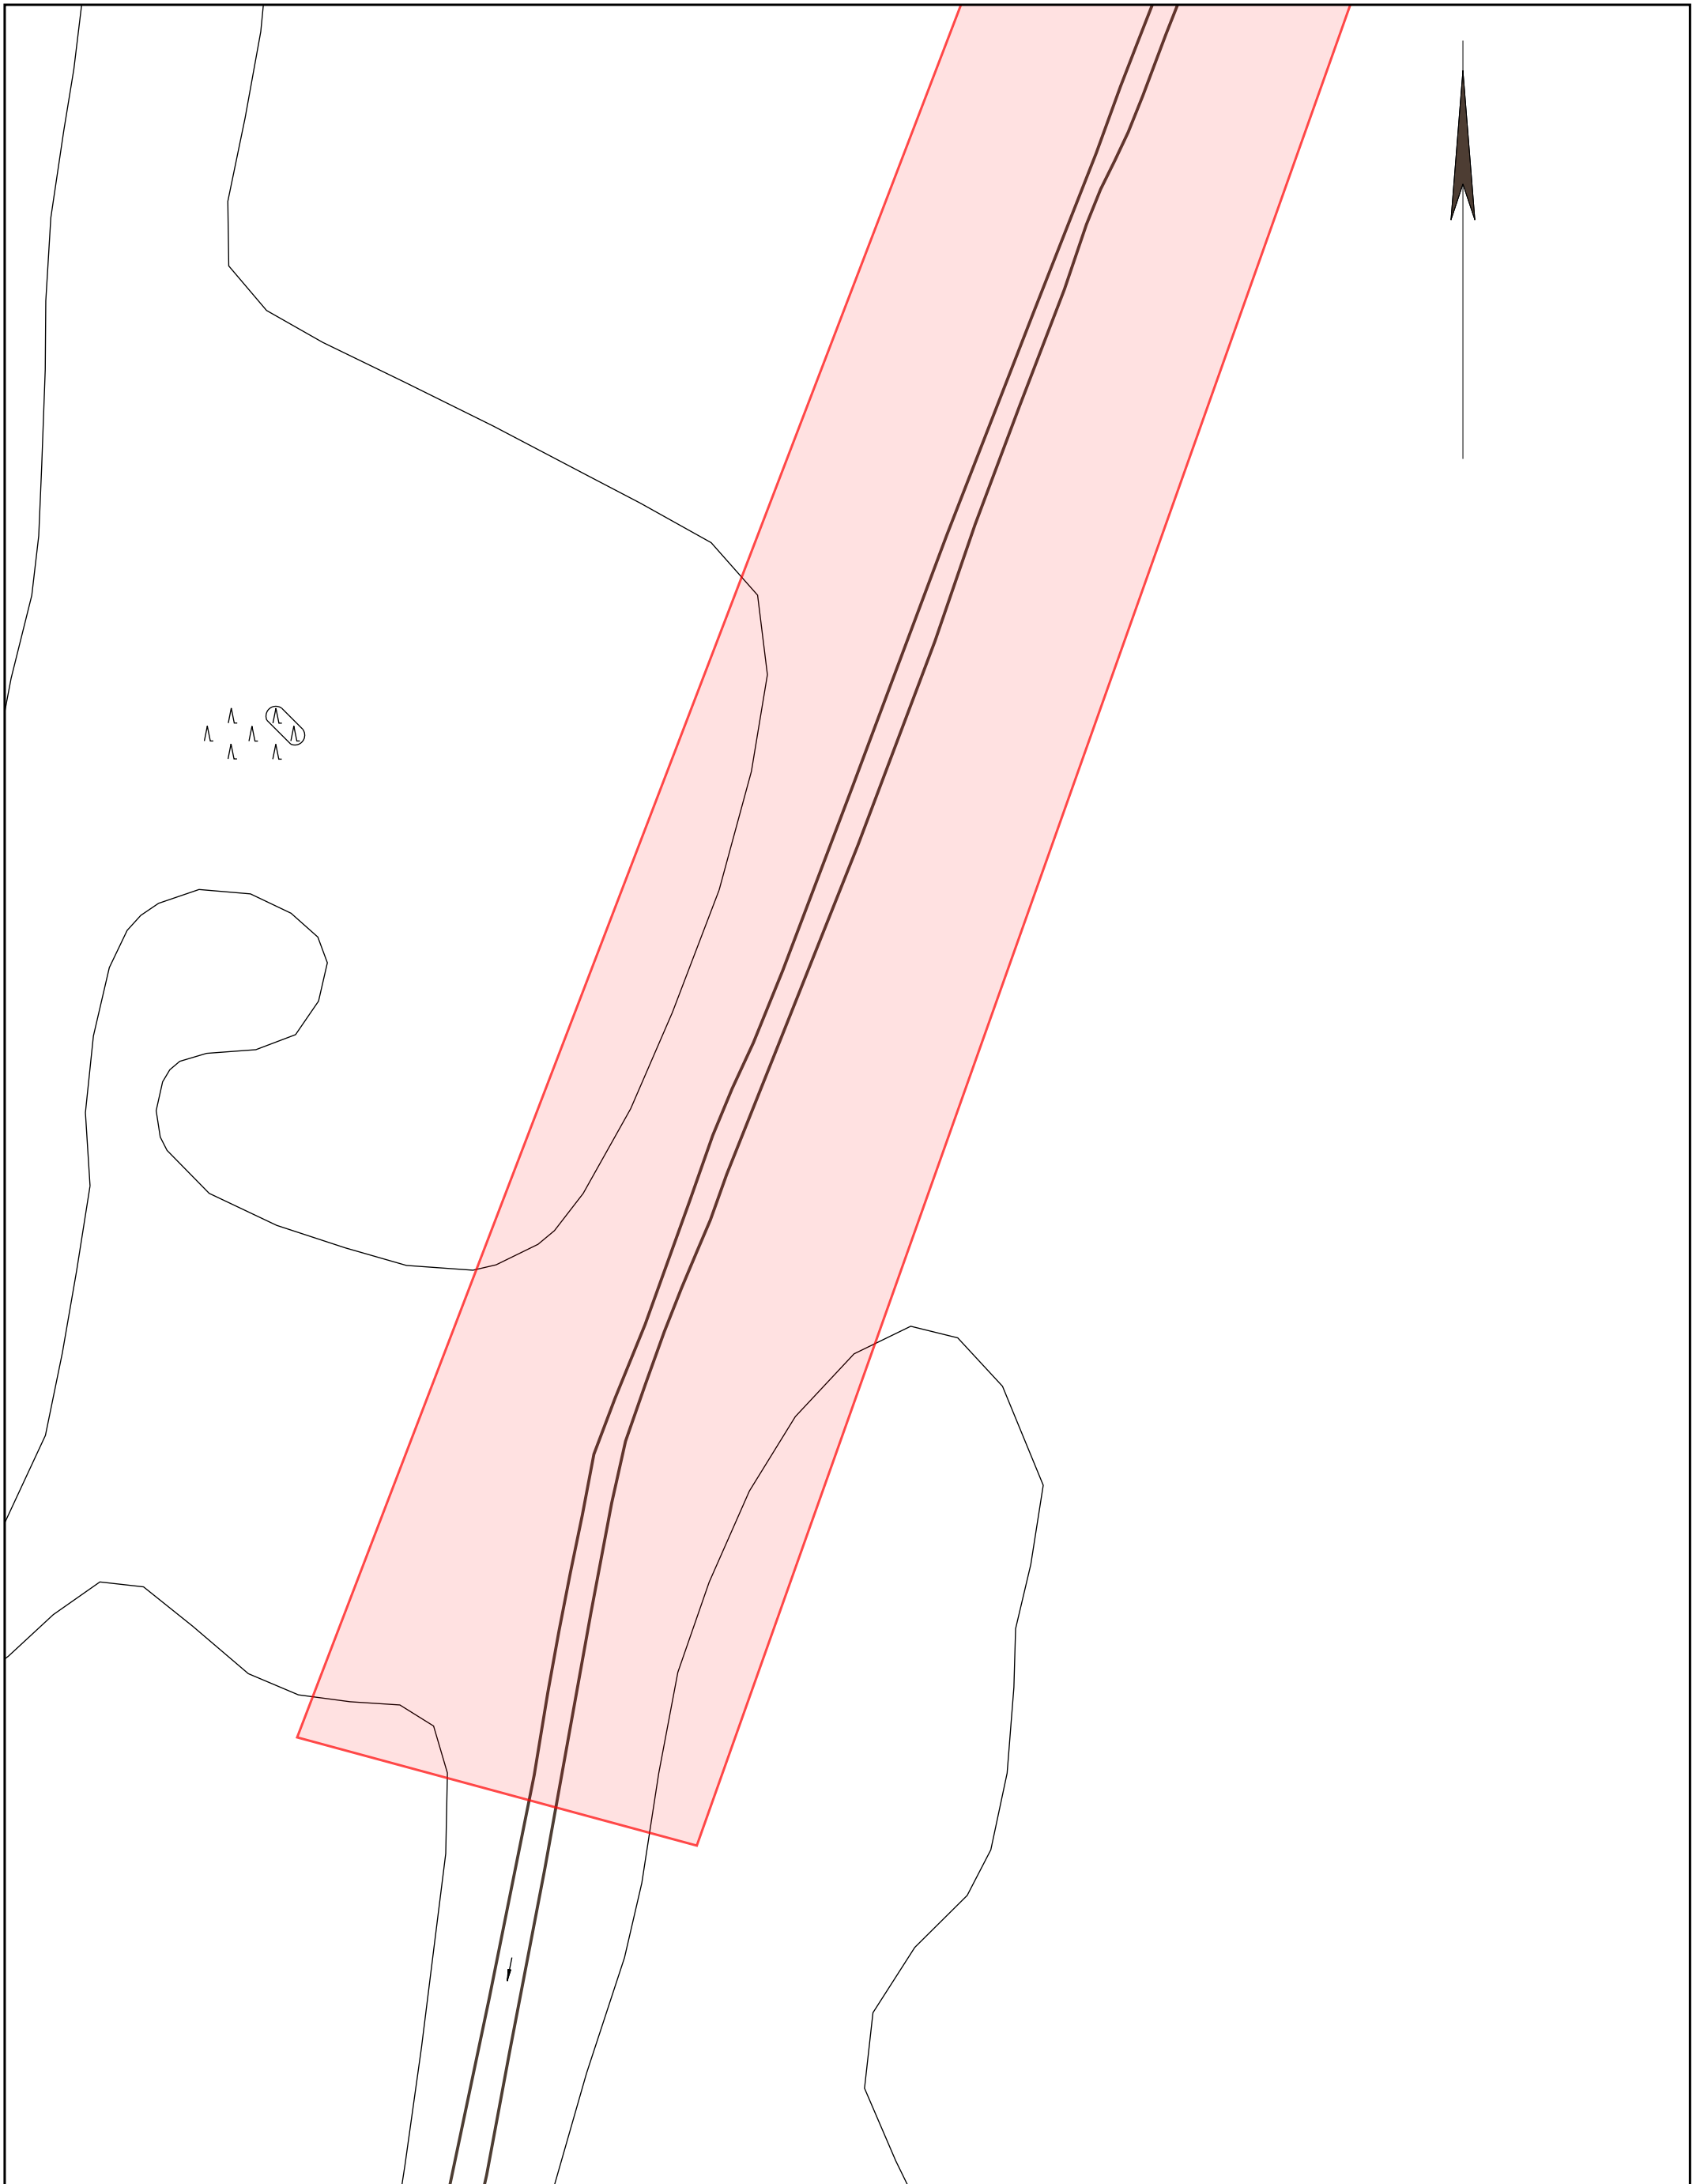

Die Karte ist Eigentum der E.DIS Netz GmbH.
Sie ist nur für den internen Verwendungszweck zu nutzen
und muss datensicher entsorgt werden.
Nachdruck oder Vervielfältigung nur mit Genehmigung des Eigentümers.

1:500

Kartenname: Gesamtmedienplan
Anfragenummer: 0255268-EDIS
Plannummer: 6
zuständig: MB Neubukow
Ausgabedatum: 04.06.2021

Ort/Ortsteil: Lüdersdorf
Straße: Am Wald 31

1. **Farblegende**
2. Strom-HS
   - Strom-MS
   - Strom-NS
   - Fernmelde
   - Gas-HD
   - Gas-MD
   - Gas-ND
   - Straßenbel.