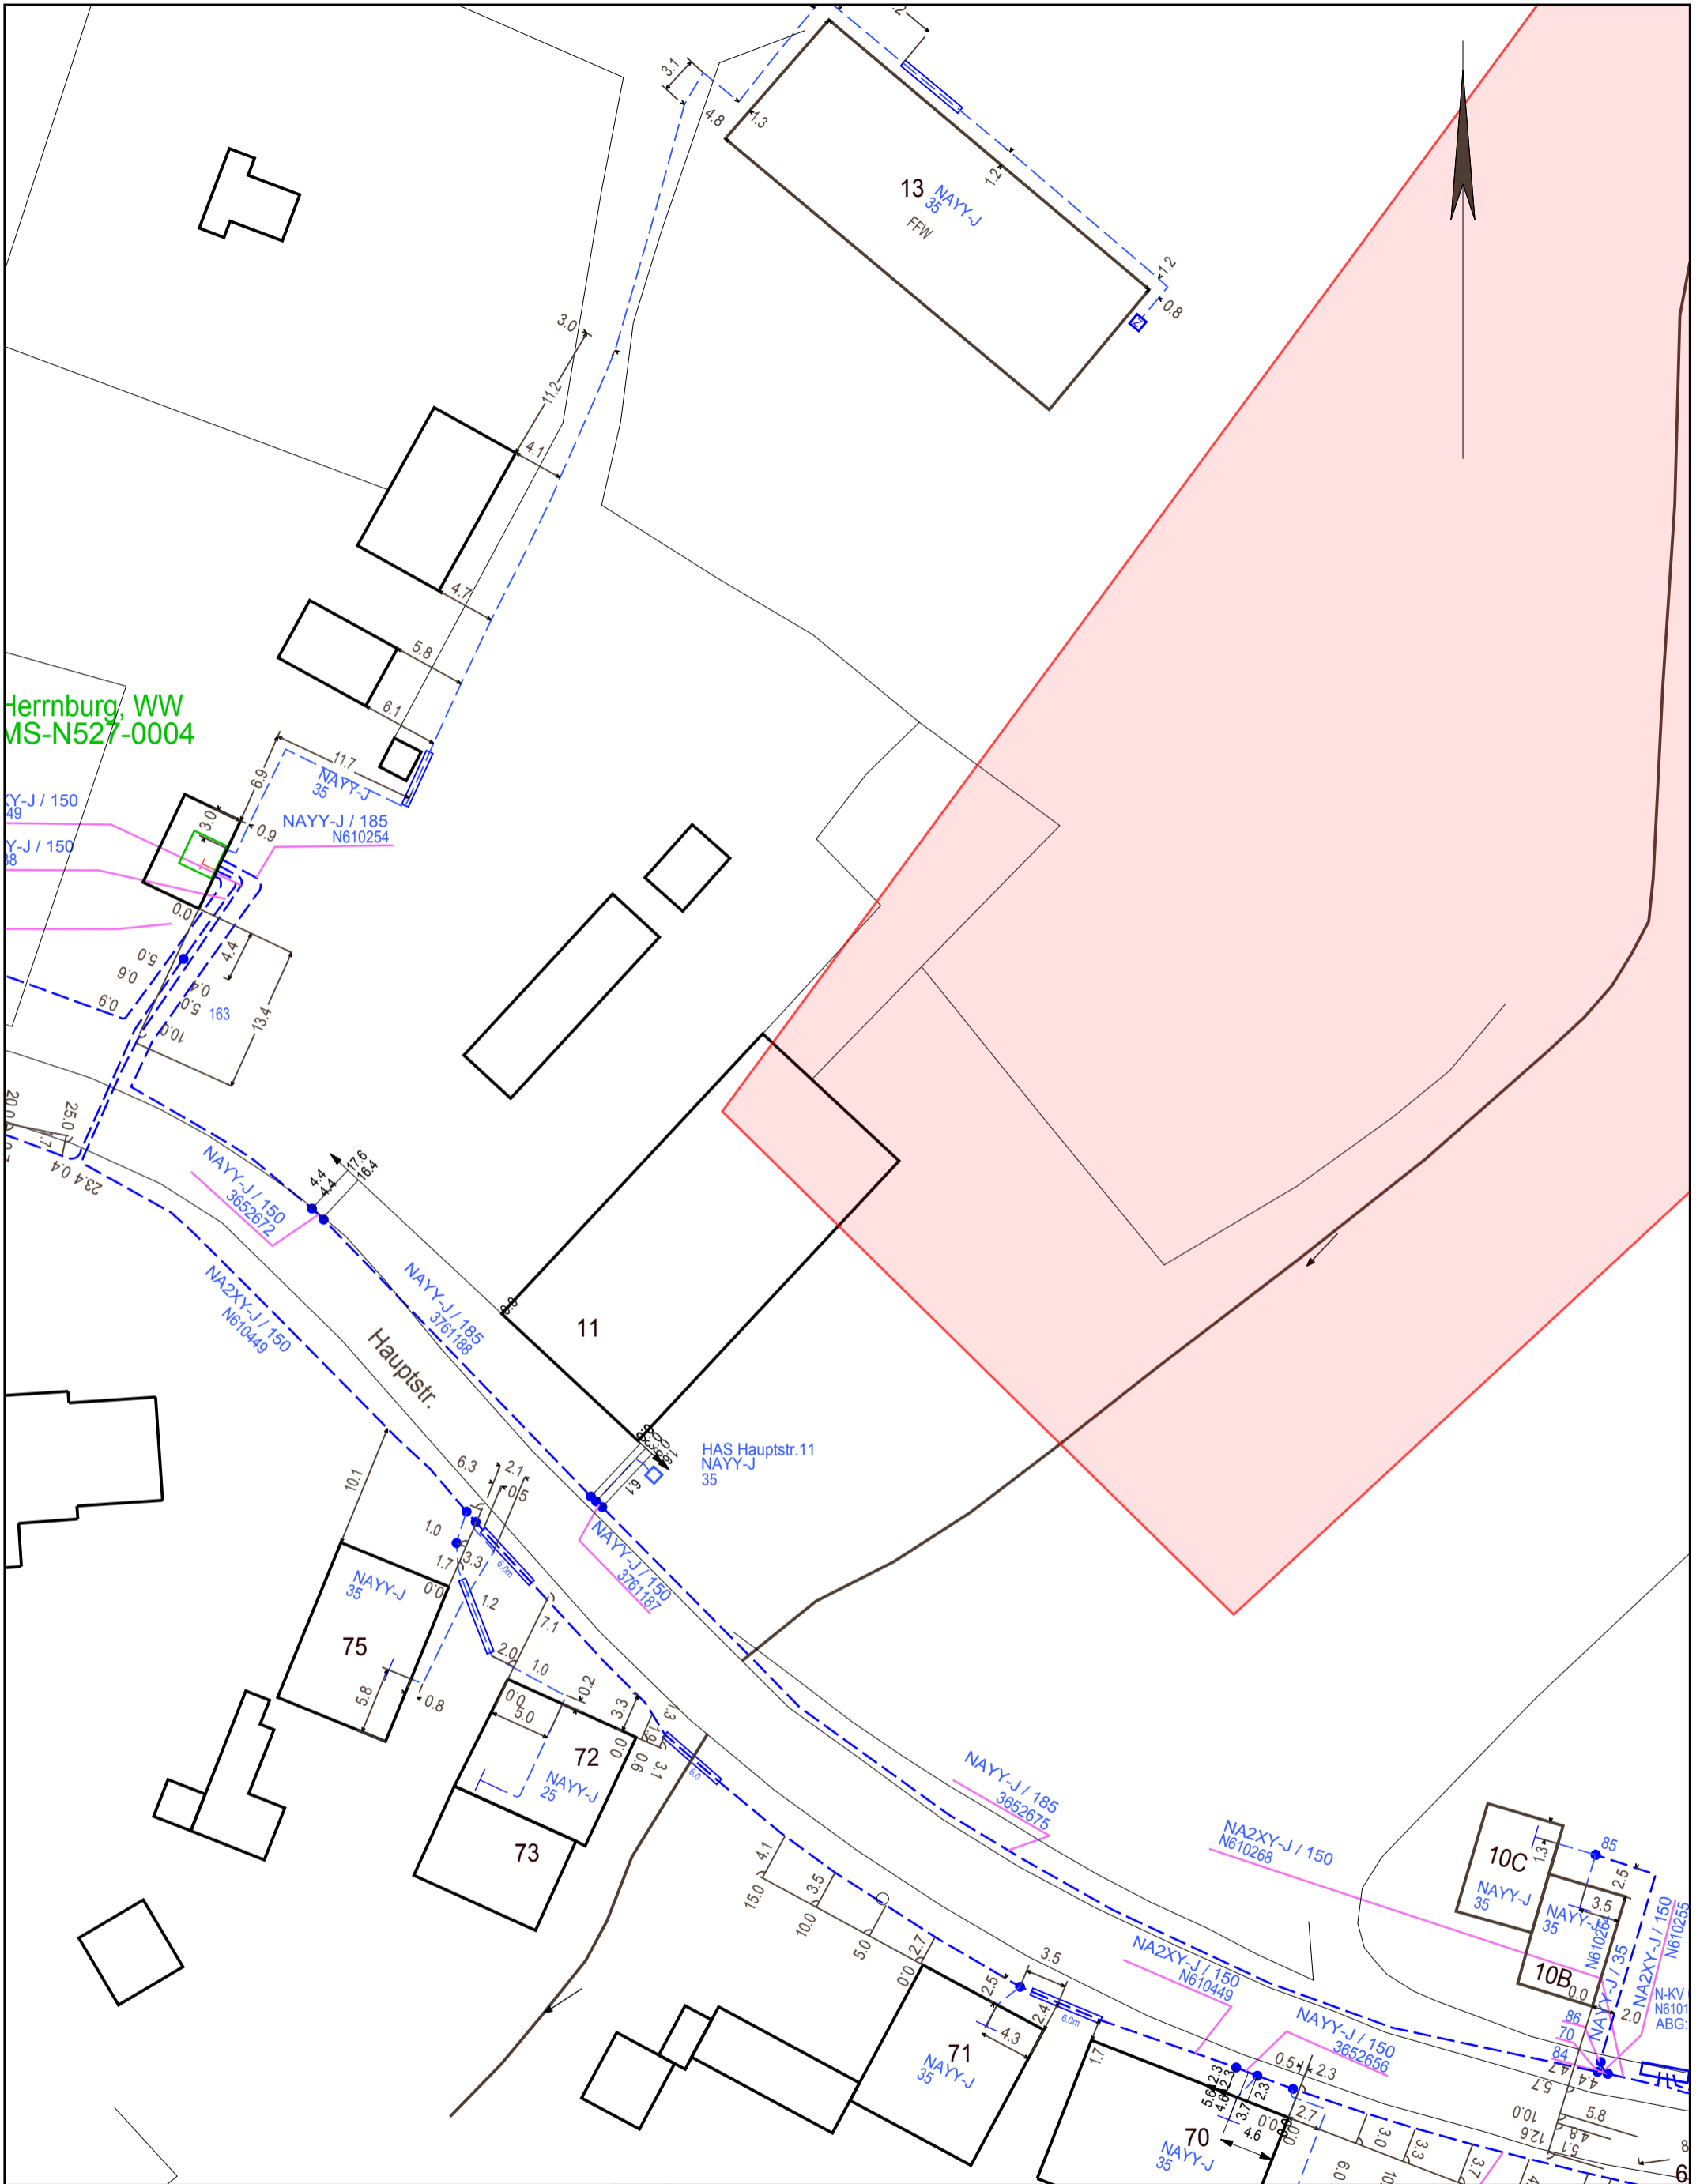

1:500

Kartenname: Strom-NSP
Anfragenummer: 0255249-EDIS
Plannummer: 2
zuständig: MB Neubukow
Ausgabedatum: 04.06.2021

Ort/Ortsteil: Lüdersdorf
Straße: Haselweg 22

- Farblegende**
- Strom-HS
 - Strom-MS
 - Strom-NS
 - Fernmelde
 - Gas-HD
 - Gas-MD
 - Gas-ND
 - Straßenbel.

1:500

Kartenname: Strom-NSP
 Anfragenummer: 0255249-EDIS
 Plannummer: 4
 zuständig: MB Neubukow
 Ausgabedatum: 04.06.2021

Ort/Ortsteil: Lüdersdorf
 Straße: Haselweg 22

- Farblegende**
- Strom-HS
 - Strom-MS
 - Strom-NS
 - Fernmelde
 - Gas-HD
 - Gas-MD
 - Gas-ND
 - Straßenbel.