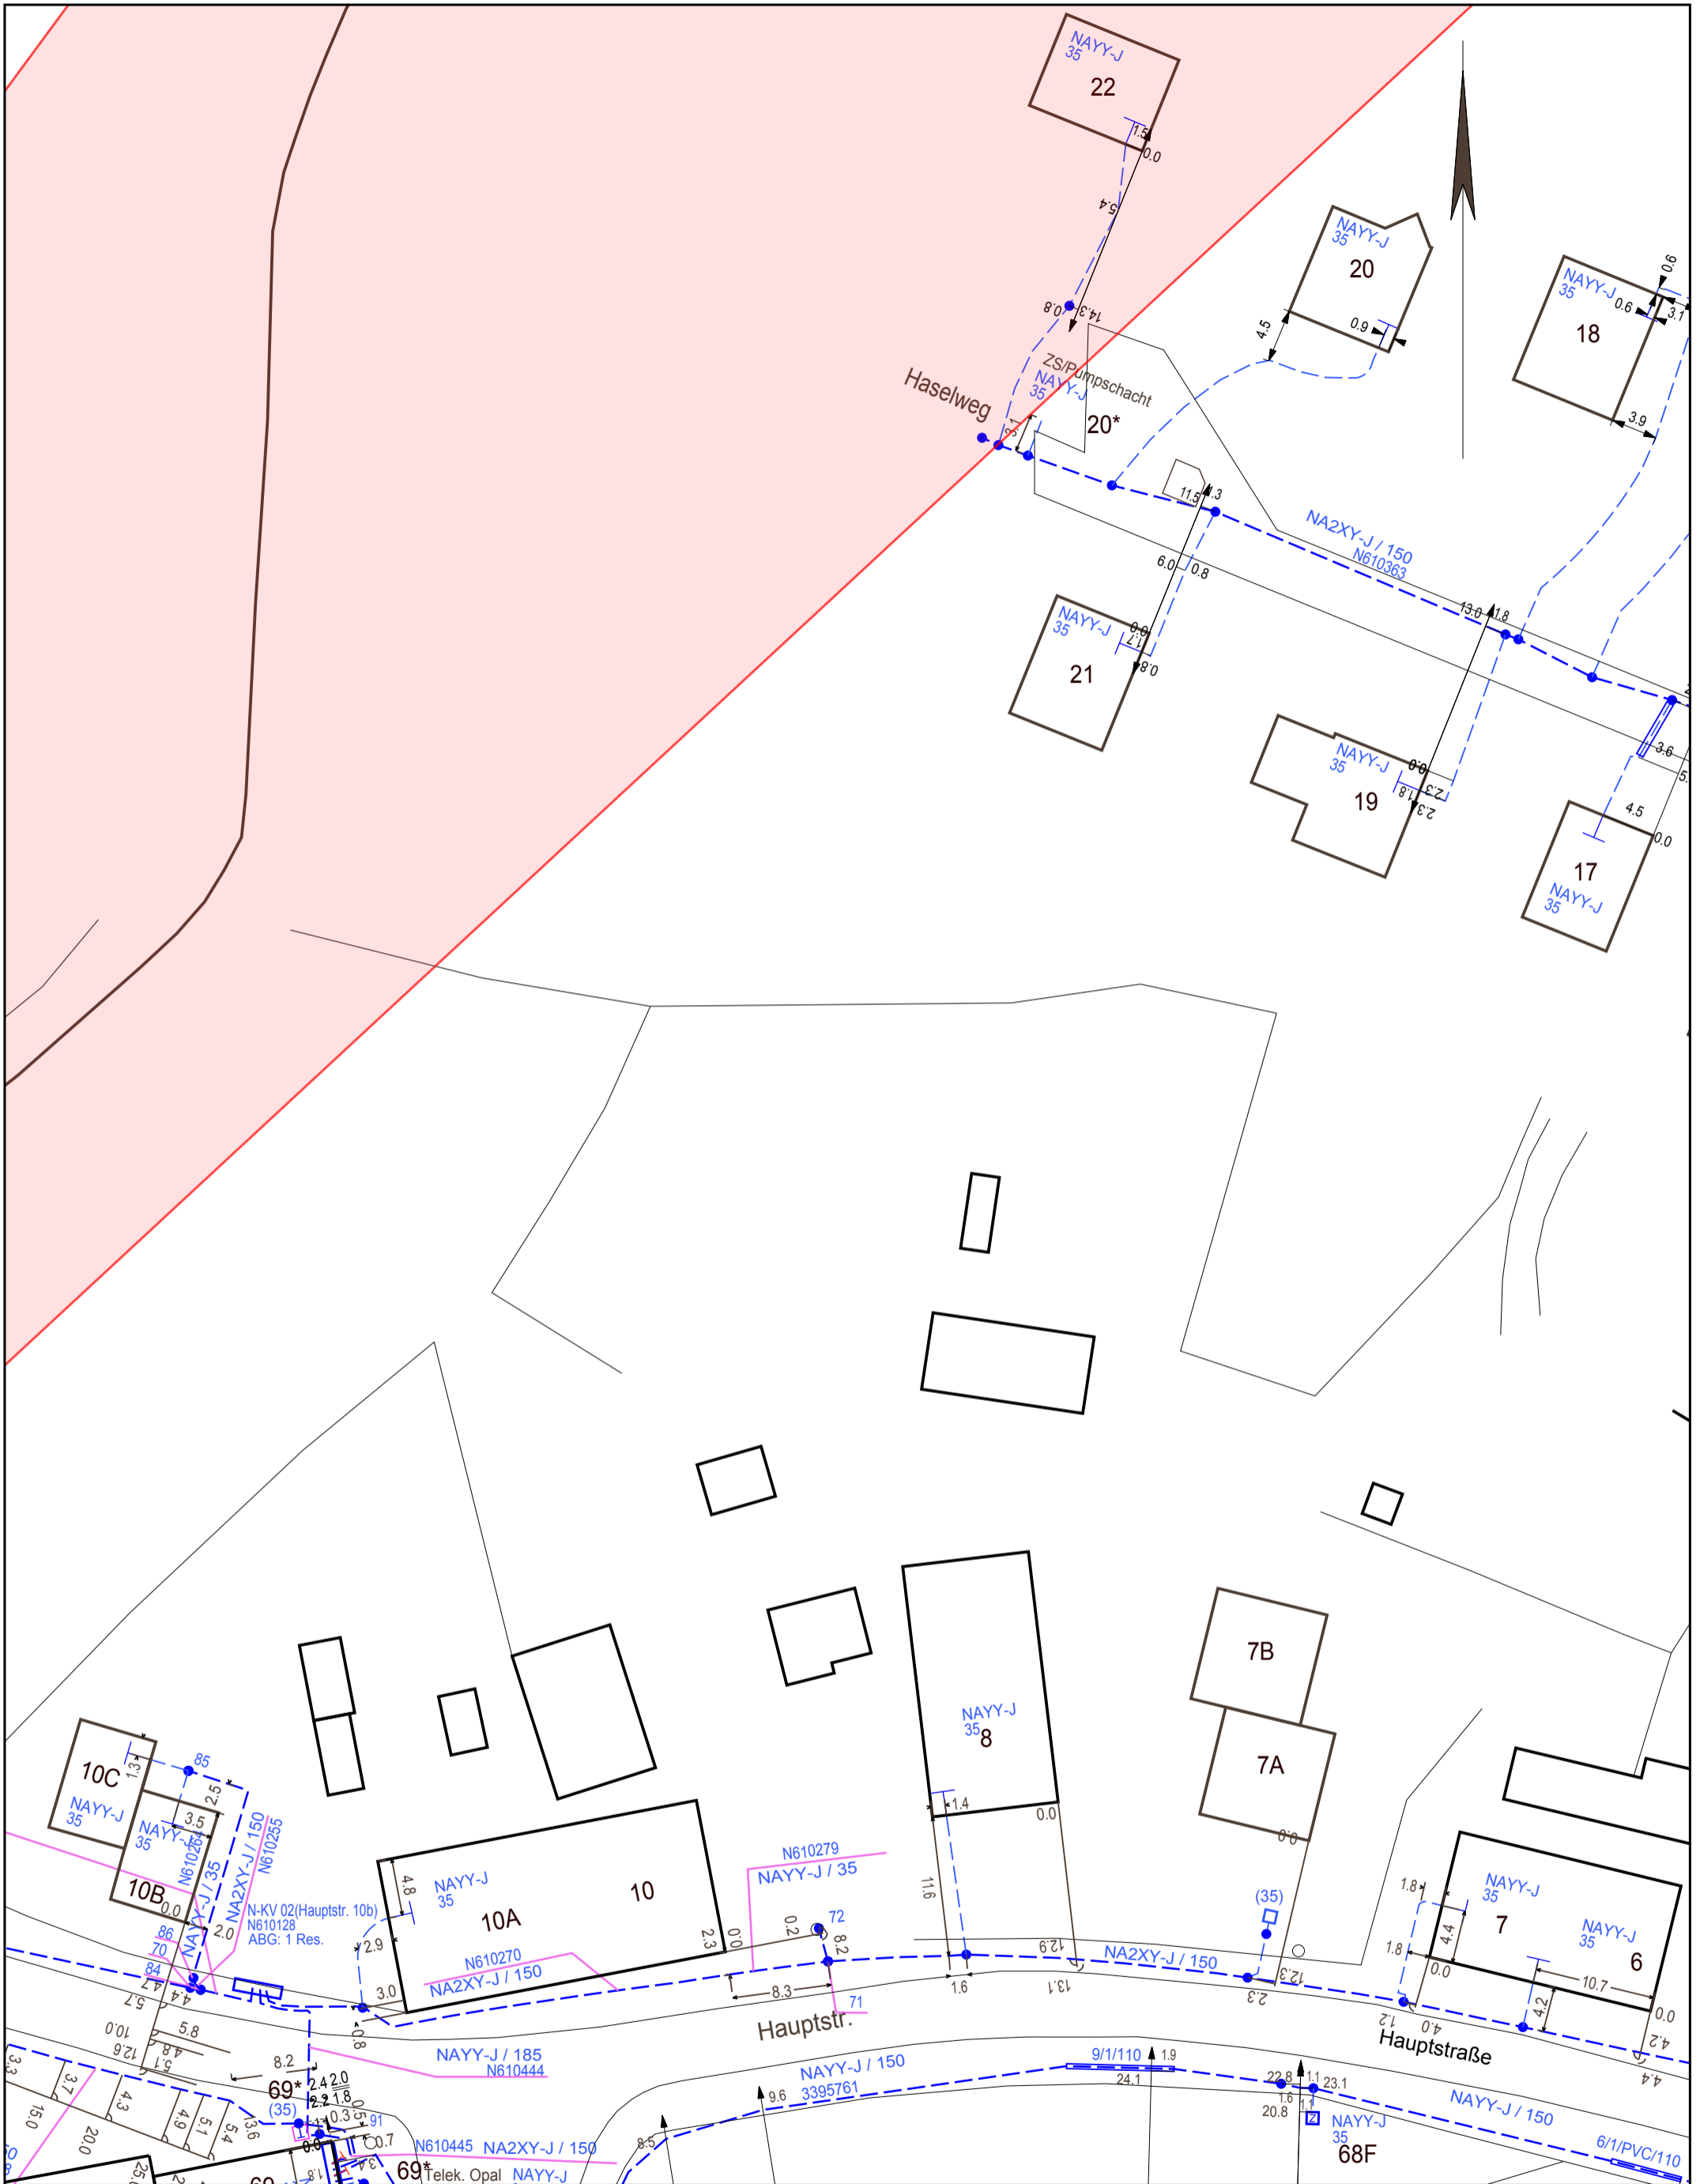

1:500

Kartenname: Strom-NSP
 Anfragenummer: 0255249-EDIS
 Plannummer: 4
 zuständig: MB Neubukow
 Ausgabedatum: 04.06.2021

Ort/Ortsteil: Lüdersdorf
 Straße: Haselweg 22

- Farblegende**
- Strom-HS
 - Strom-MS
 - Strom-NS
 - Fernmelde
 - Gas-HD
 - Gas-MD
 - Gas-ND
 - Straßenbel.

1:500

Kartenname: Strom-NSP
Anfragenummer: 0255249-EDIS
Plannummer: 5
zuständig: MB Neubukow
Ausgabedatum: 04.06.2021

Ort/Ortsteil: Lüdersdorf
Straße: Haselweg 22

- Farblegende**
- Strom-HS
 - Strom-MS
 - Strom-NS
 - Fernmelde
 - Gas-HD
 - Gas-MD
 - Gas-ND
 - Straßenbel.