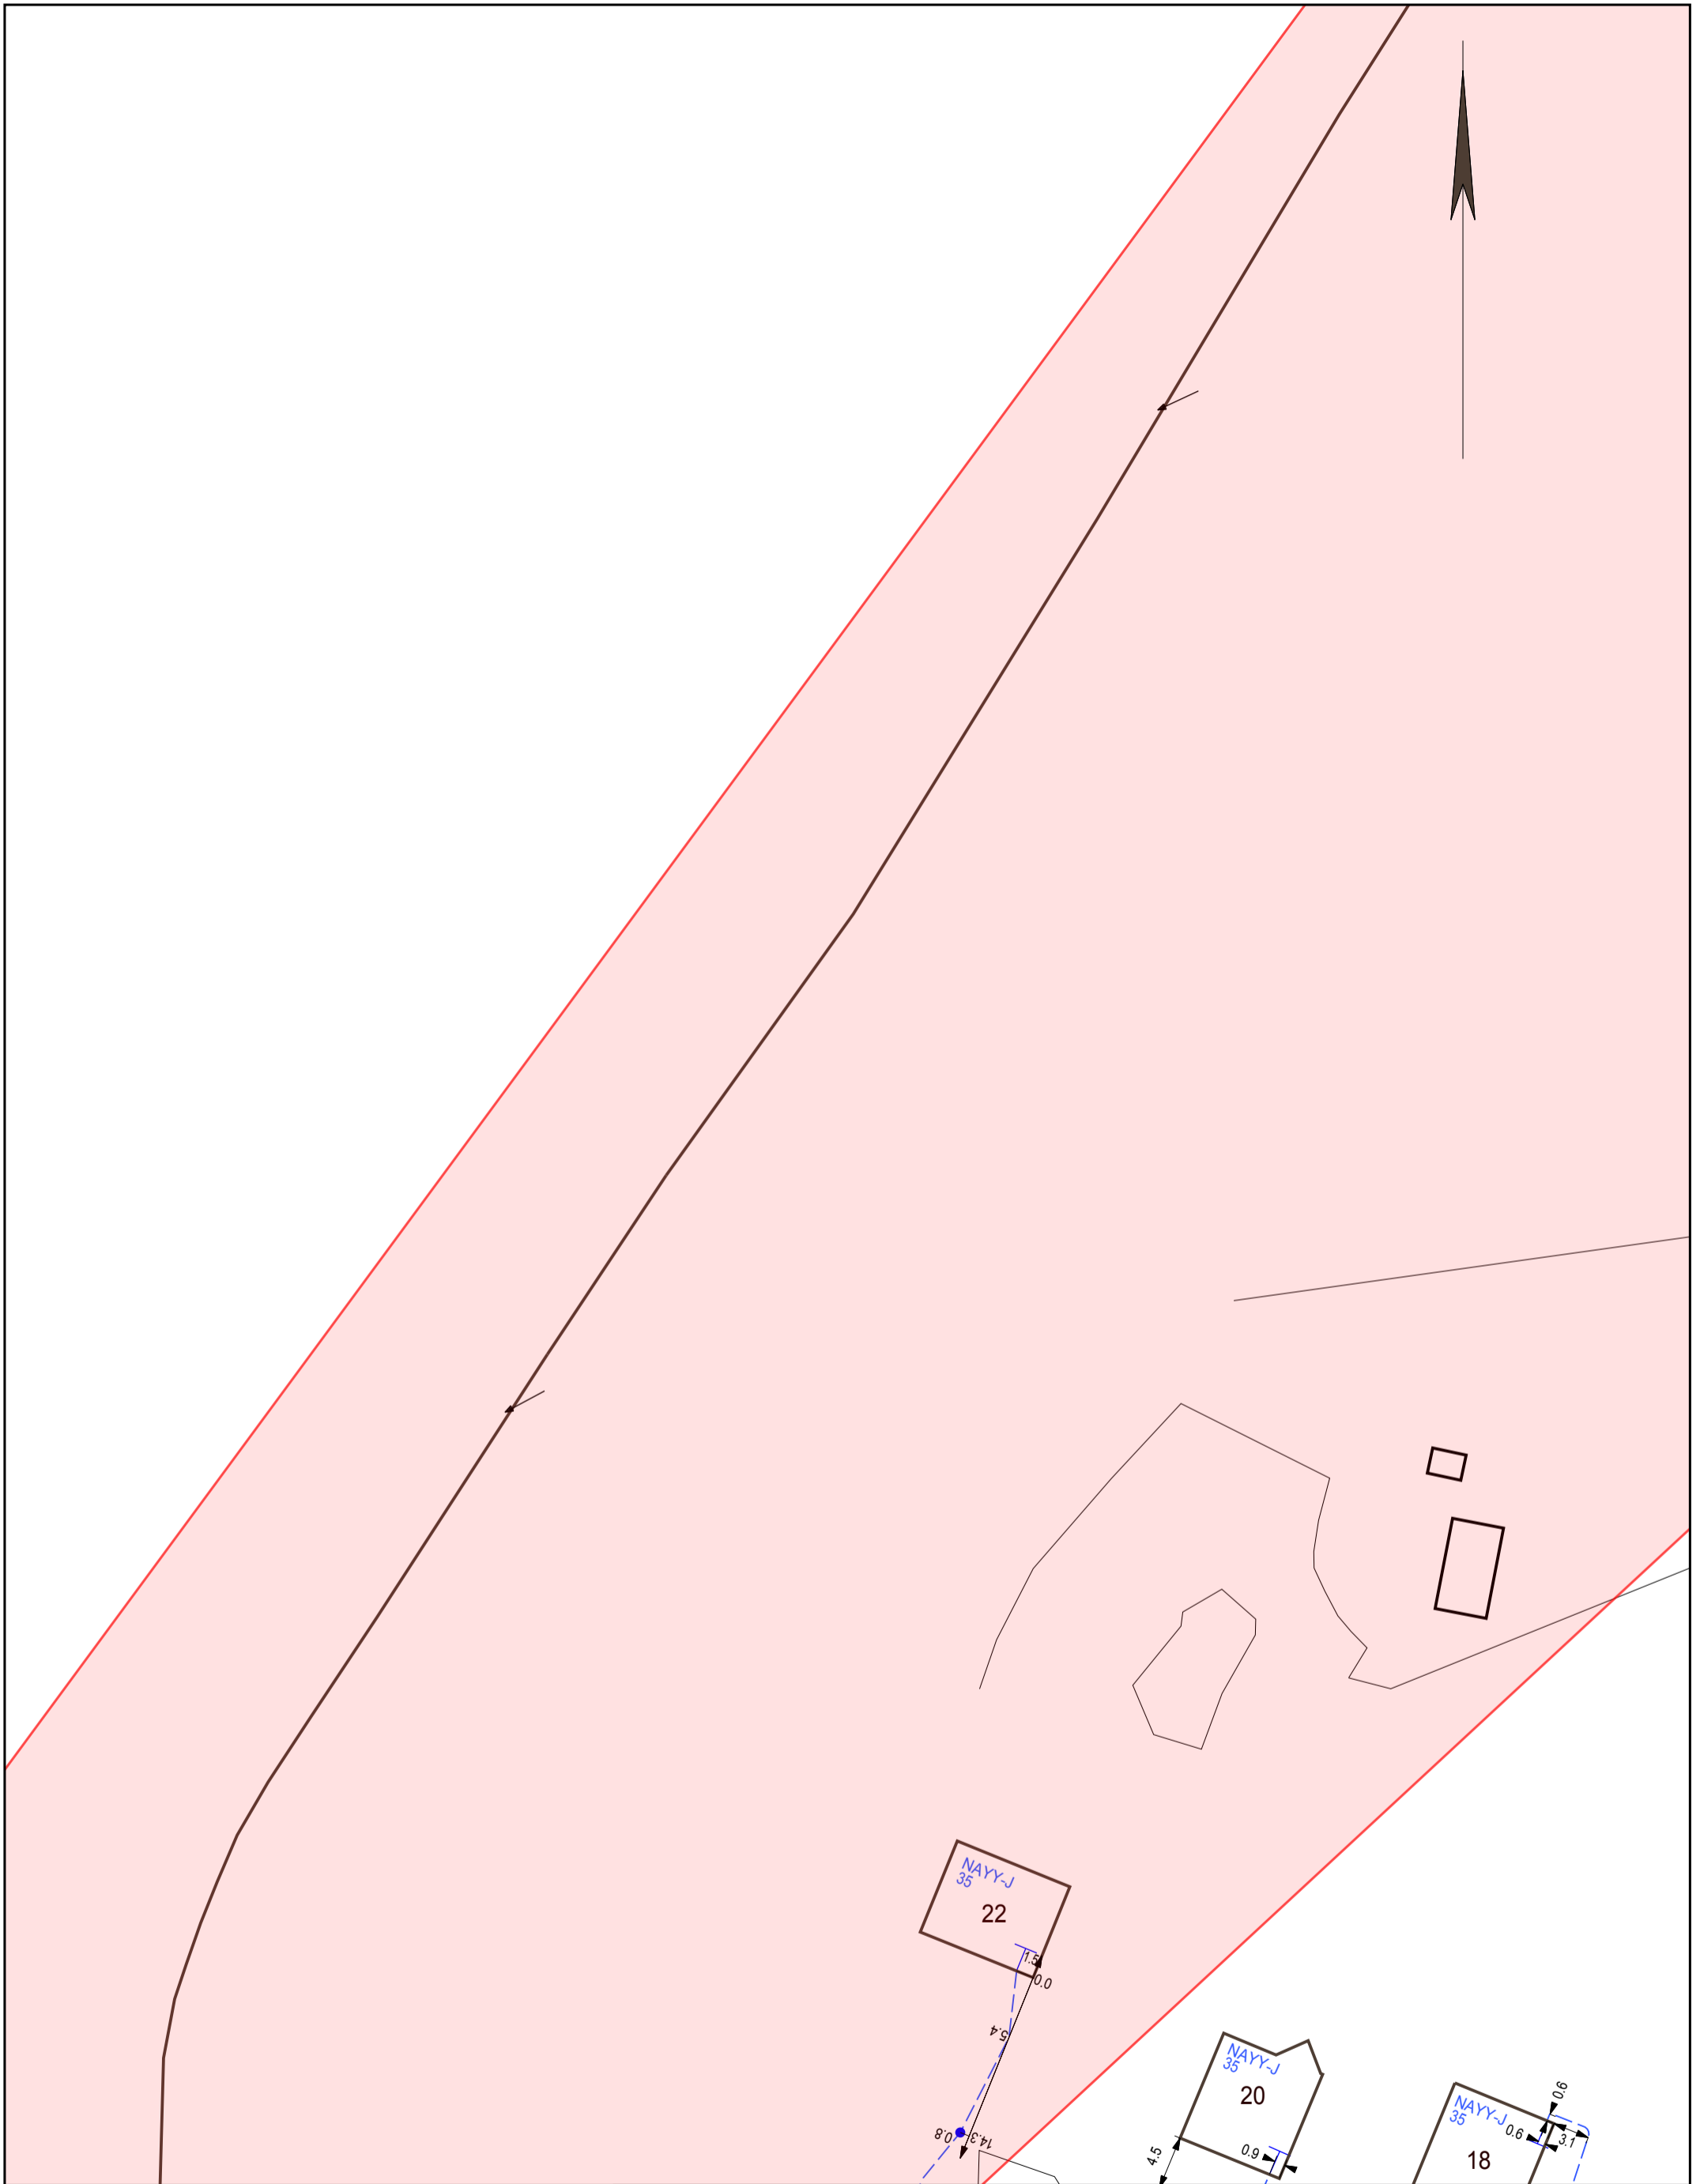

Die Karte ist Eigentum der E.DIS Netz GmbH.
Sie ist nur für den internen Verwendungszweck zu nutzen
und muss datensicher entsorgt werden.
Nachdruck oder Vervielfältigung nur mit Genehmigung des Eigentümers.

1:500

Kartenname: Strom-NSP
Anfragenummer: 0255249-EDIS
Plannummer: 2
zuständig: MB Neubukow
Ausgabedatum: 04.06.2021

Ort/Ortsteil: Lüdersdorf
Straße: Haselweg 22

- Farblegende**
- Strom-HS
 - Strom-MS
 - Strom-NS
 - Fernmelde
 - Gas-HD
 - Gas-MD
 - Gas-ND
 - Straßenbel.

1:500

Kartenname: Strom-NSP
 Anfragenummer: 0255249-EDIS
 Plannummer: 4
 zuständig: MB Neubukow
 Ausgabedatum: 04.06.2021

Ort/Ortsteil: Lüdersdorf
 Straße: Haselweg 22

- Farblegende**
- Strom-HS
 - Strom-MS
 - Strom-NS
 - Fernmelde
 - Gas-HD
 - Gas-MD
 - Gas-ND
 - Straßenbel.