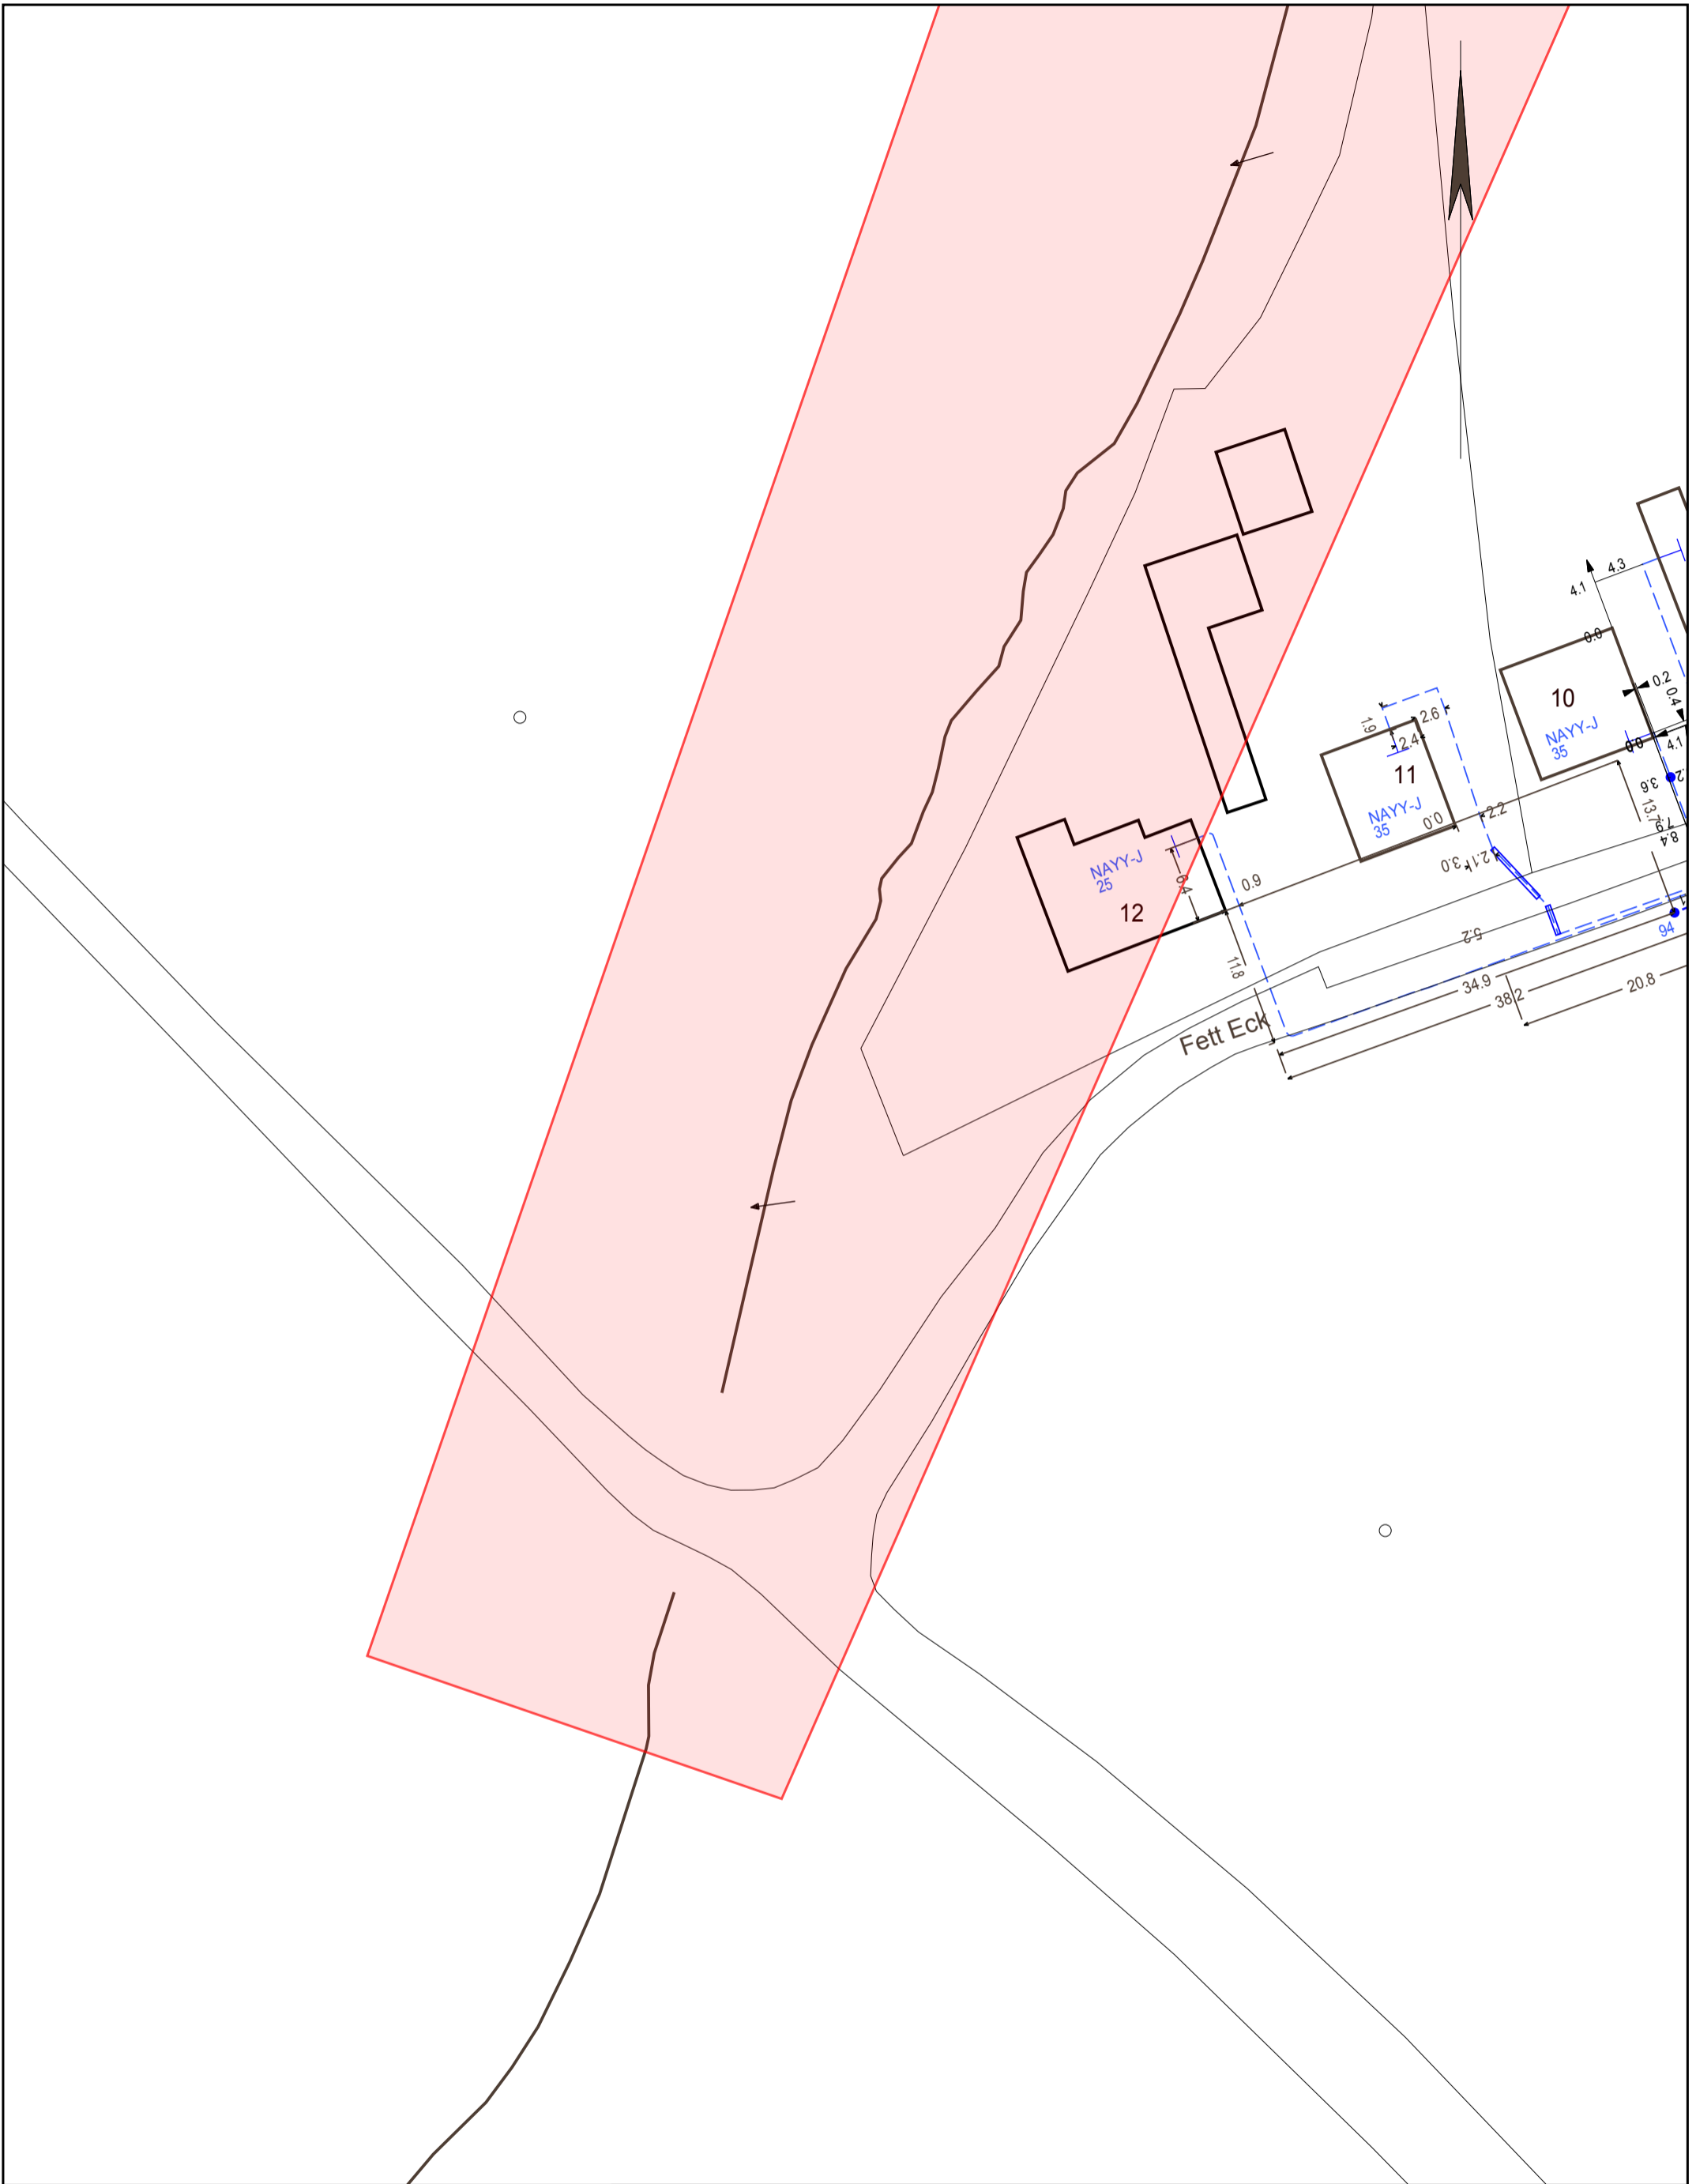

Die Karte ist Eigentum der E.DIS Netz GmbH.
 Sie ist nur für den internen Verwendungszweck zu nutzen
 und muss datensicher entsorgt werden.
 Nachdruck oder Vervielfältigung nur mit Genehmigung des Eigentümers.

1:500

Kartenname: Strom-NSP
 Anfragenummer: 0255245-EDIS
 Plannummer: 2
 zuständig: MB Neubukow
 Ausgabedatum: 04.06.2021

Ort/Ortsteil: Lüdersdorf
 Straße: Hauptstraße 74

- Farblegende**
- Strom-HS
 - Strom-MS
 - Strom-NS
 - Fernmelde
 - Gas-HD
 - Gas-MD
 - Gas-ND
 - Straßenbel.

1:500

Kartenname: Strom-NSP
 Anfragenummer: 0255245-EDIS
 Plannummer: 5
 zuständig: MB Neubukow
 Ausgabedatum: 04.06.2021

Ort/Ortsteil: Lüdersdorf
 Straße: Hauptstraße 74

- Farblegende**
- Strom-HS
 - Strom-MS
 - Strom-NS
 - Fernmelde
 - Gas-HD
 - Gas-MD
 - Gas-ND
 - Straßenbel.