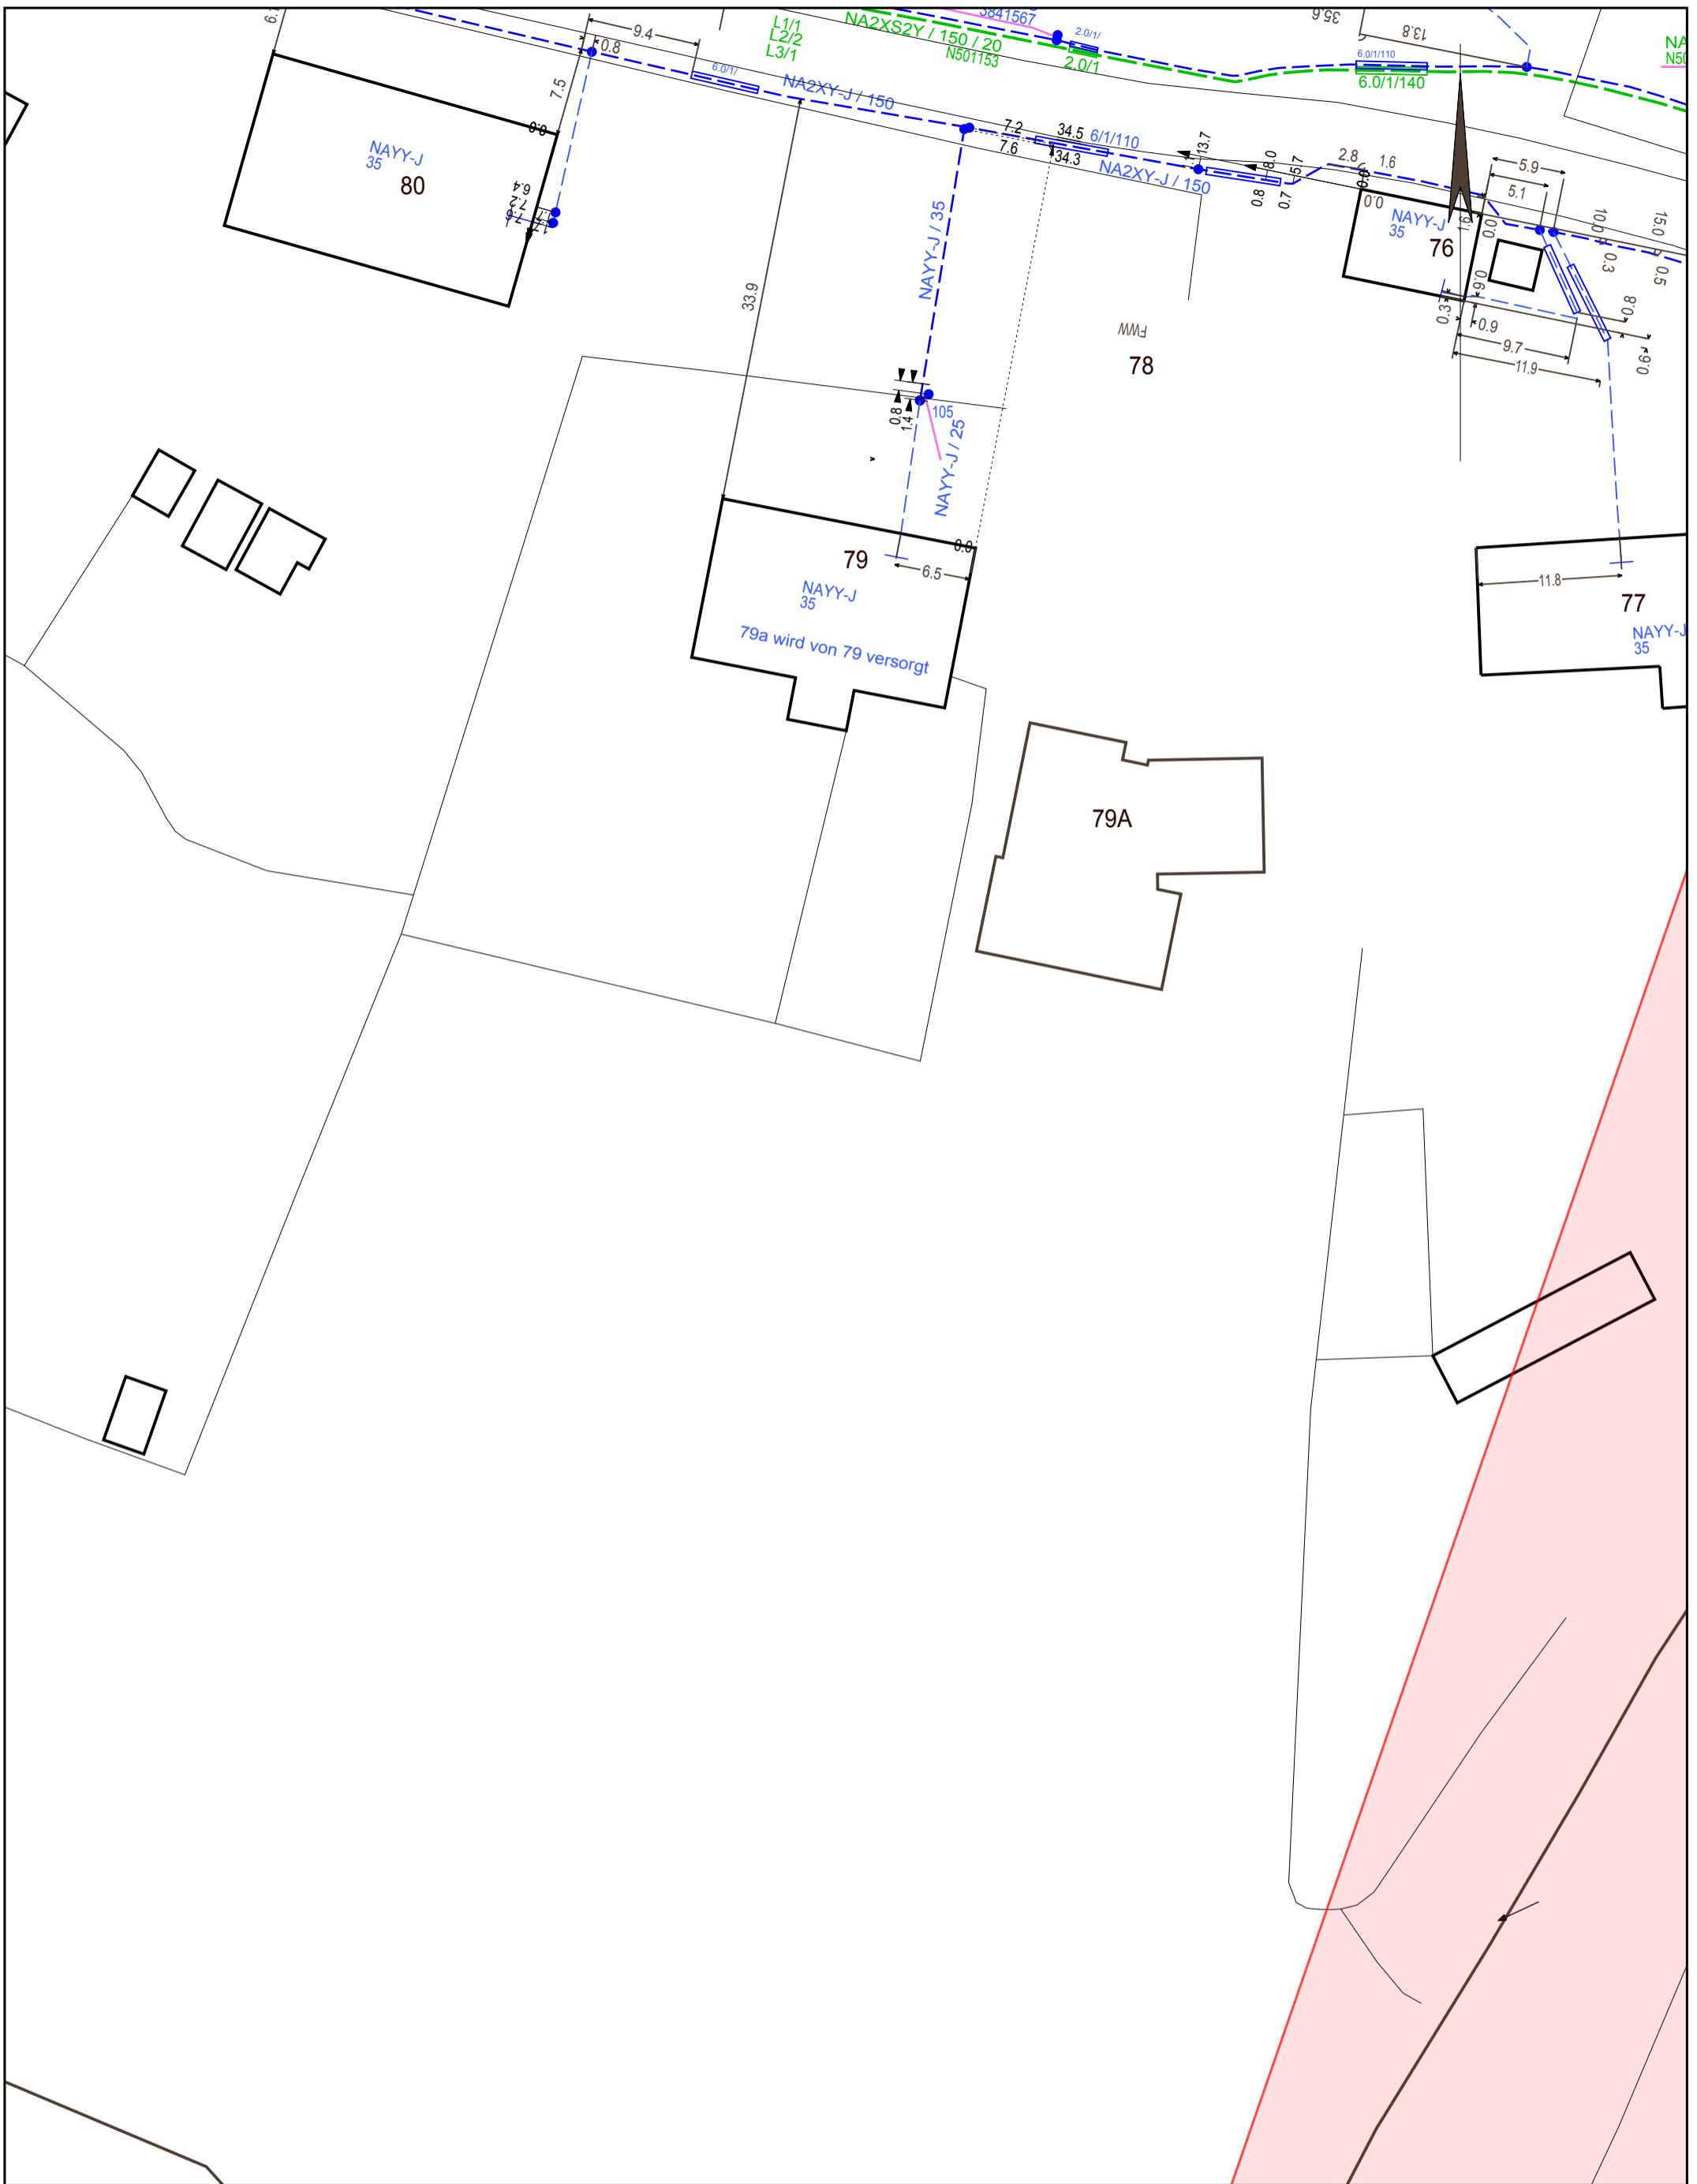

1:500

Kartenname: Gesamtmedienplan
 Anfragenummer: 0255245-EDIS
 Plannummer: 4
 zuständig: MB Neubukow
 Ausgabedatum: 04.06.2021

Ort/Ortsteil: Lüdersdorf
 Straße: Hauptstraße 74

- Farblegende**
- Strom-HS
 - Strom-MS
 - Strom-NS
 - Fernmelde
 - Gas-HD
 - Gas-MD
 - Gas-ND
 - Straßenbel.

1:500

Kartenname: Gesamtmedienplan
 Anfragenummer: 0255245-EDIS
 Plannummer: 5
 zuständig: MB Neubukow
 Ausgabedatum: 04.06.2021

Ort/Ortsteil: Lüdersdorf
 Straße: Hauptstraße 74

- Farblegende**
- Strom-HS
 - Strom-MS
 - Strom-NS
 - Fernmelde
 - Gas-HD
 - Gas-MD
 - Gas-ND
 - Straßenbel.