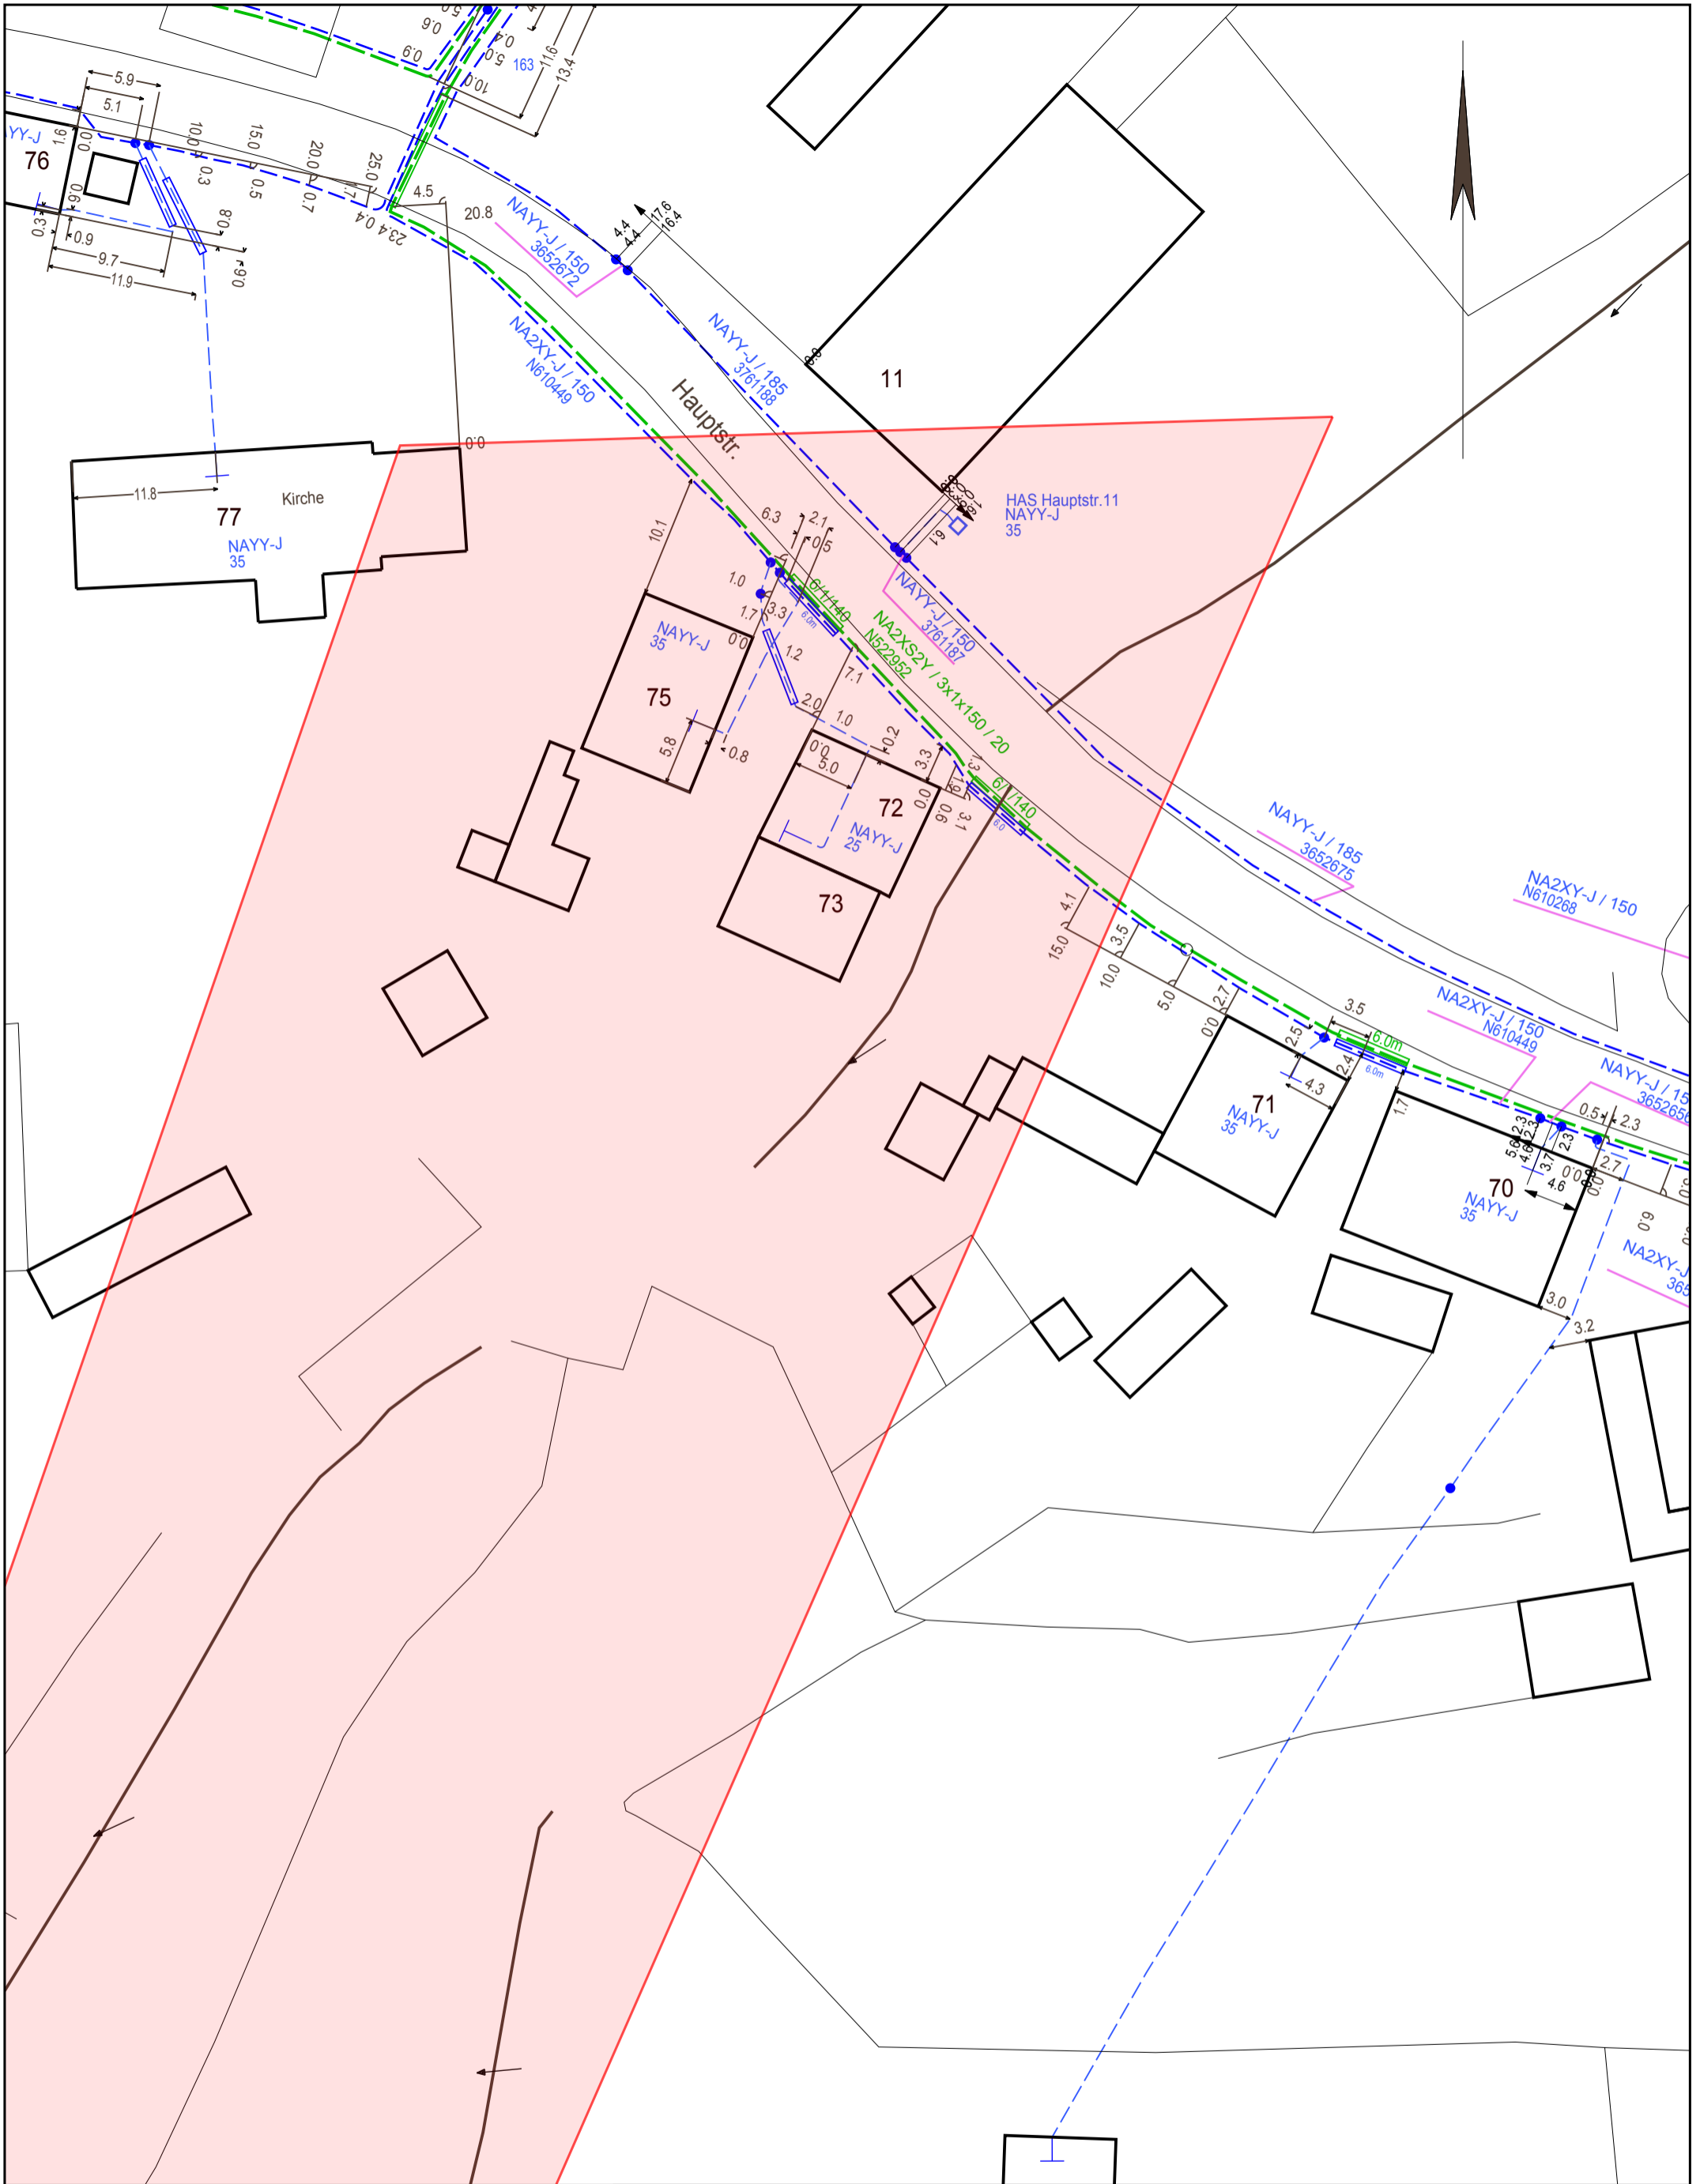

1:500

Kartenname: Gesamtmedienplan
 Anfragenummer: 0255245-EDIS
 Plannummer: 4
 zuständig: MB Neubukow
 Ausgabedatum: 04.06.2021

Ort/Ortsteil: Lüdersdorf
 Straße: Hauptstraße 74

- Farblegende**
- Strom-HS
 - Strom-MS
 - Strom-NS
 - Fernmelde
 - Gas-HD
 - Gas-MD
 - Gas-ND
 - Straßenbel.

1:500

Kartenname: Gesamtmedienplan
 Anfragenummer: 0255245-EDIS
 Plannummer: 5
 zuständig: MB Neubukow
 Ausgabedatum: 04.06.2021

Ort/Ortsteil: Lüdersdorf
 Straße: Hauptstraße 74

- Farblegende**
- Strom-HS
 - Strom-MS
 - Strom-NS
 - Fernmelde
 - Gas-HD
 - Gas-MD
 - Gas-ND
 - Straßenbel.

1:500

Kartenname: Gesamtmedienplan
 Anfragenummer: 0255245-EDIS
 Plannummer: 1
 zuständig: MB Neubukow
 Ausgabedatum: 04.06.2021

Ort/Ortsteil: Lüdersdorf
 Straße: Hauptstraße 74

- Farblegende**
- Strom-HS
 - Strom-MS
 - Strom-NS
 - Fernmelde
 - Gas-HD
 - Gas-MD
 - Gas-ND
 - Straßenbel.