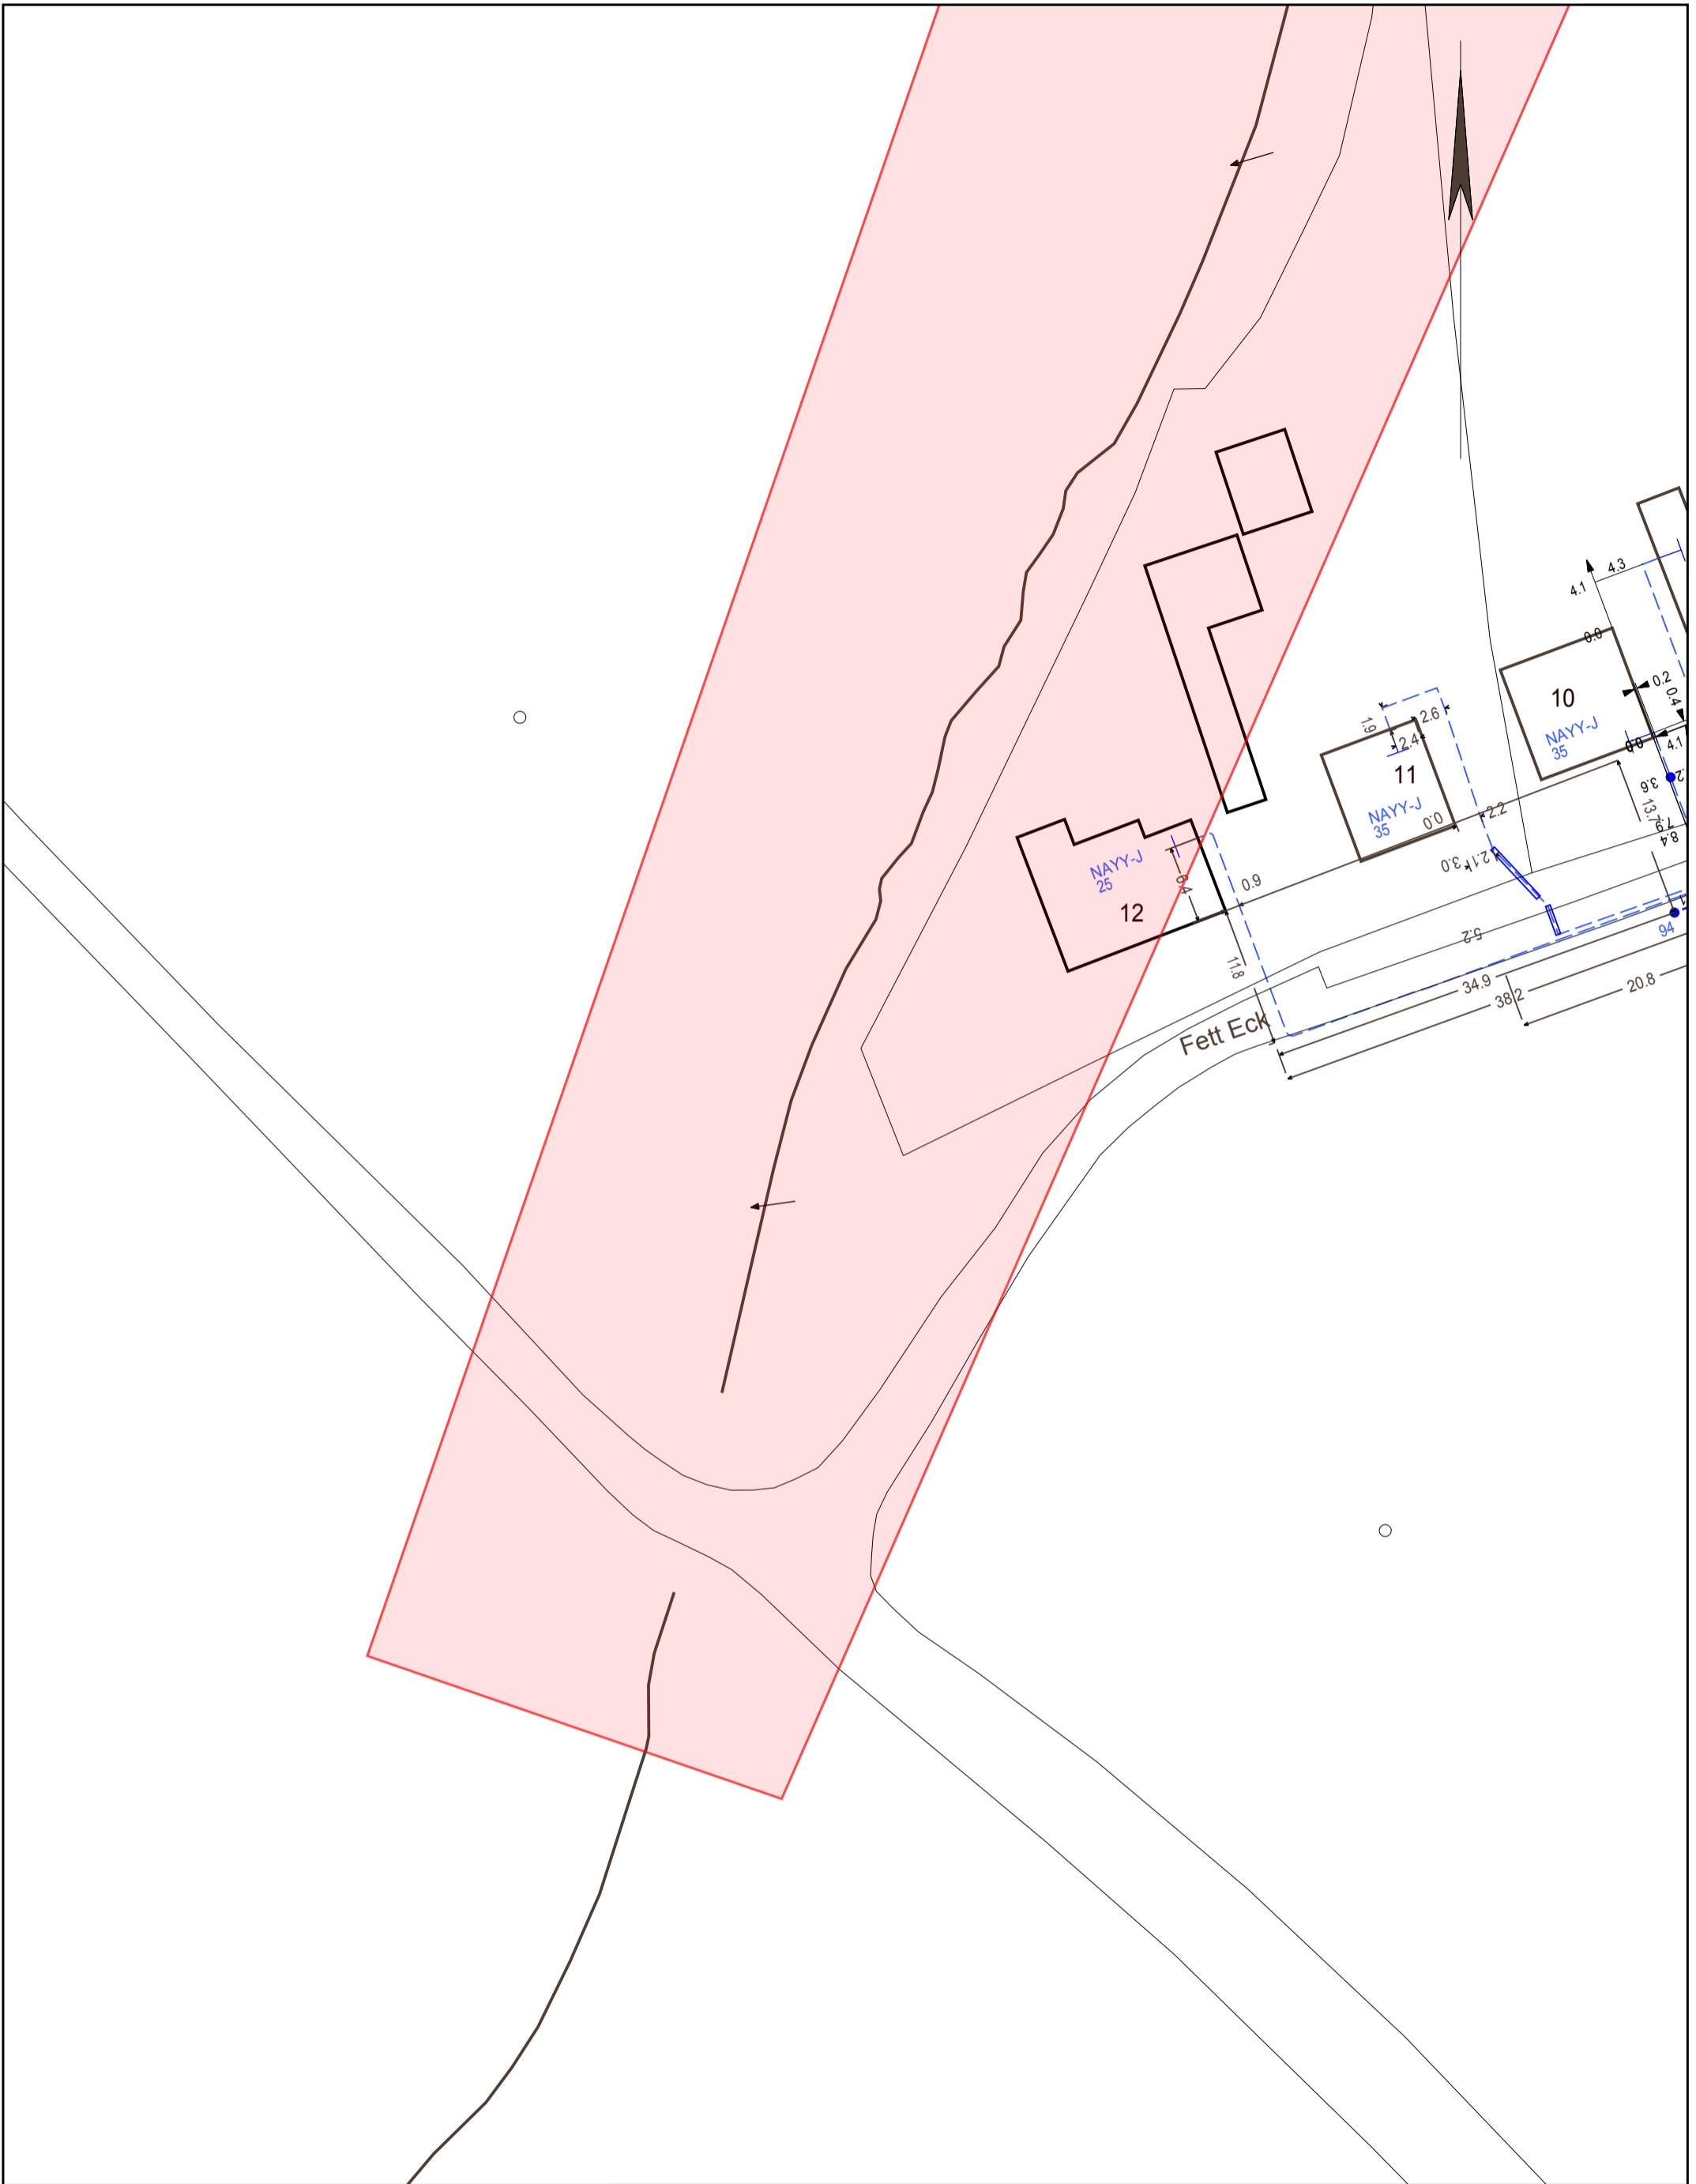

Die Karte ist Eigentum der E.DIS Netz GmbH.
 Sie ist nur für den internen Verwendungszweck zu nutzen
 und muss datensicher entsorgt werden.
 Nachdruck oder Vervielfältigung nur mit Genehmigung des Eigentümers.

1:500

Kartenname: Gesamtmedienplan
 Anfragenummer: 0255245-EDIS
 Plannummer: 4
 zuständig: MB Neubukow
 Ausgabedatum: 04.06.2021

Ort/Ortsteil: Lüdersdorf
 Straße: Hauptstraße 74

- Farblegende**
- Strom-HS
 - Strom-MS
 - Strom-NS
 - Fernmelde
 - Gas-HD
 - Gas-MD
 - Gas-ND
 - Straßenbel.