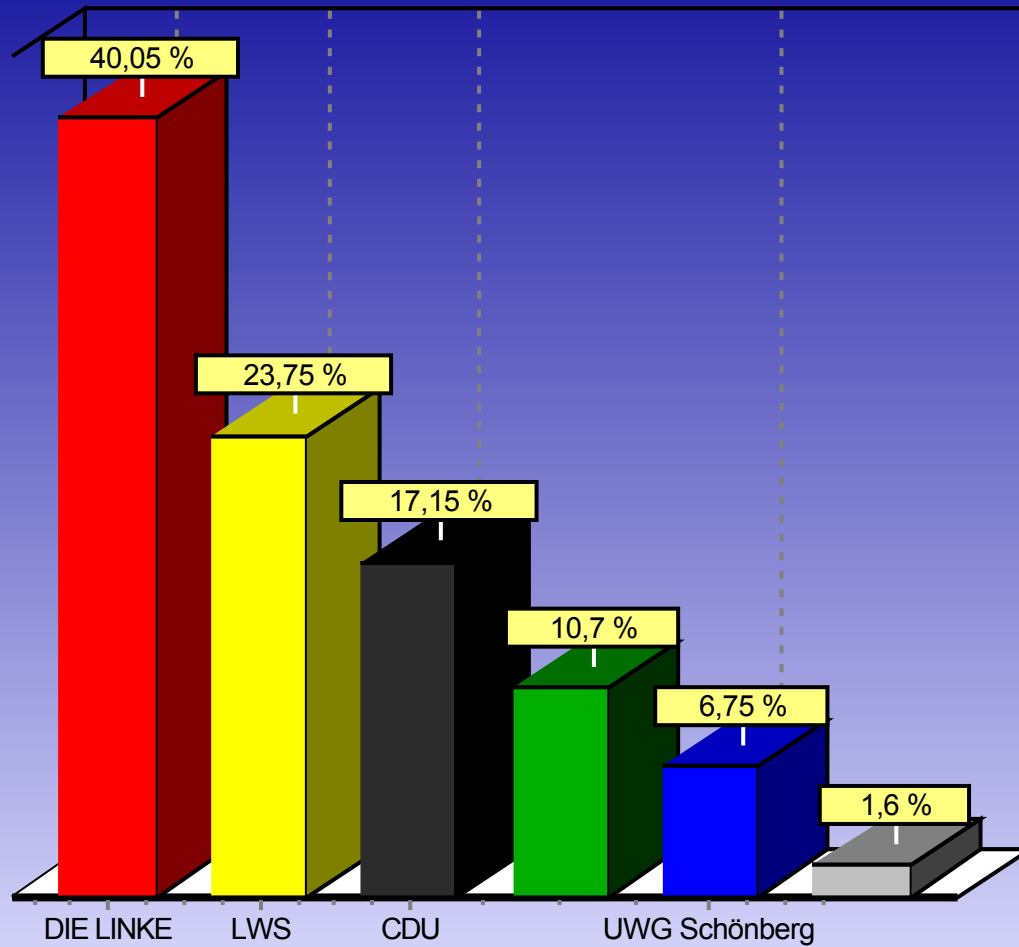

Stimmenverteilung zur Stadtverordnetenversammlung am 07.06.2009

1.882	DIE LINKE
1.116	LWS
806	CDU
503	Schönberg MV
317	UWG Schönberg
75	EB Behr