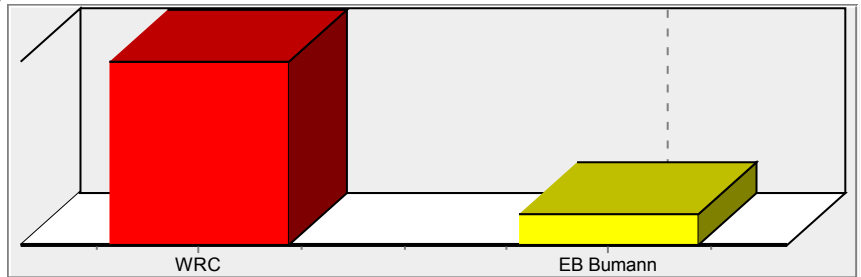

Verteilung der Sitze auf die Wahlvorschlagsträger - gewählte Vertreter -

11.06.2009
13:20 Uhr
Seite: 1

Wahlgebiet: **Roduchelstorf**
 Wahlgebiet Nr.: **1**
 Legislaturperiode: **2009-2014**
 Einwohneranzahl: **269**
 wahlberechtigt: **211**
 Zahl der Wähler: **136**
 Wahlbeteiligung: **64,5 %**
 ungültige Stimmen: **12**
 gültige Stimmen insgesamt: **389**
 Zahl der Sitze: **7**