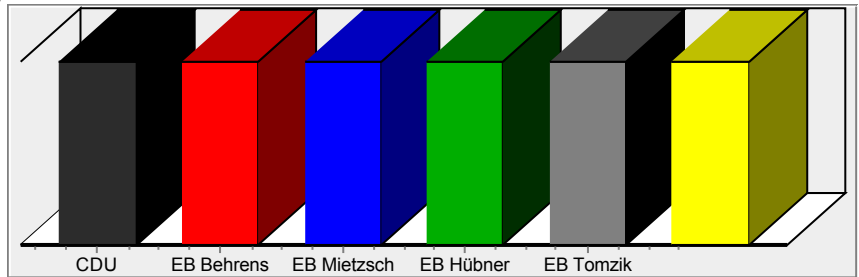

Verteilung der Sitze auf die Wahlvorschlagsträger - gewählte Vertreter -

11.06.2009
13:06 Uhr
Seite: 1

Wahlgebiet: **Lockwisch**
 Wahlgebiet Nr.: **1**
 Legislaturperiode: **2009-2014**
 Einwohneranzahl: **416**
 wahlberechtigt: **345**
 Zahl der Wähler: **212**
 Wahlbeteiligung: **61,4 %**
 ungültige Stimmen: **30**
 gültige Stimmen insgesamt: **597**
 Zahl der Sitze: **6**