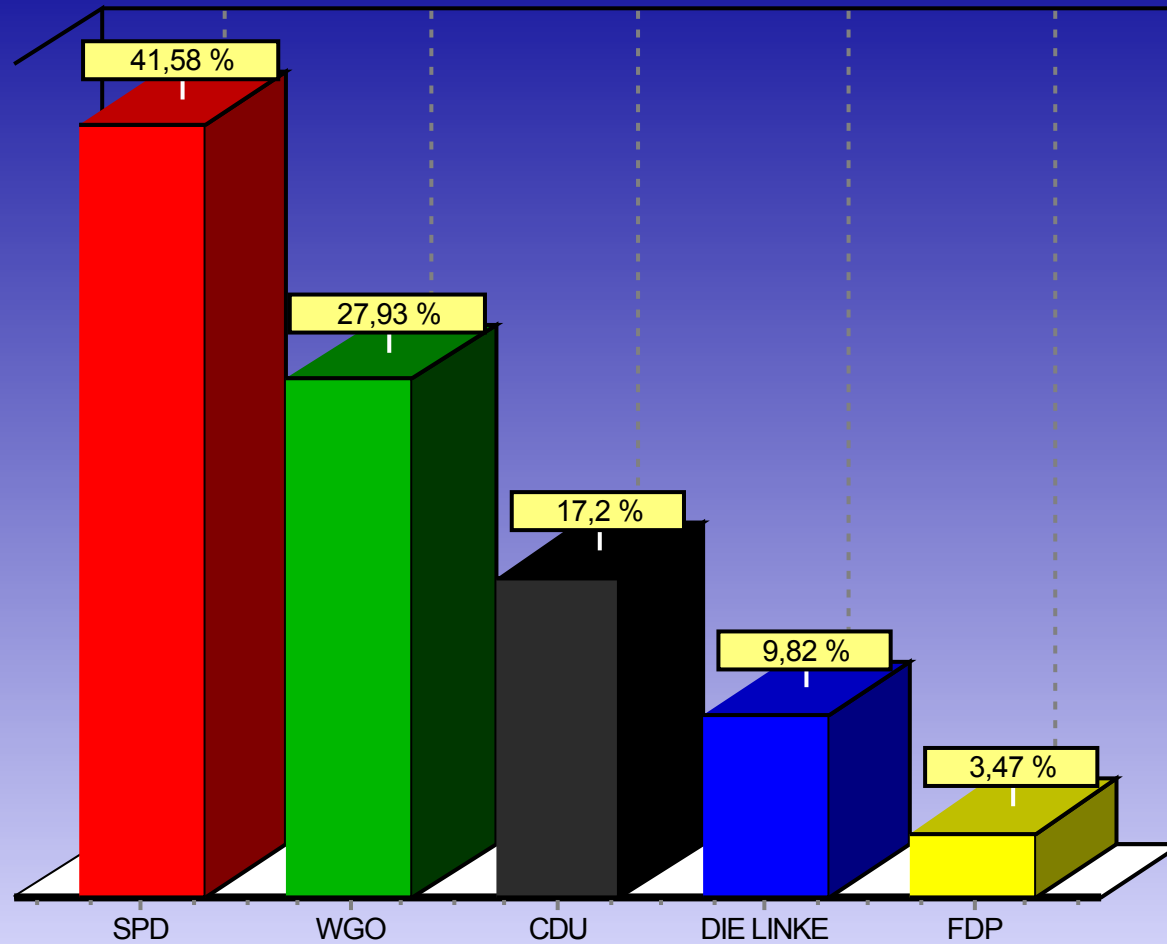

Stimmenverteilung zur Wahl der Gemeindevertretung am 07.06.2009

1.868	SPD
1.255	WGO
773	CDU
441	DIE LINKE
156	FDP